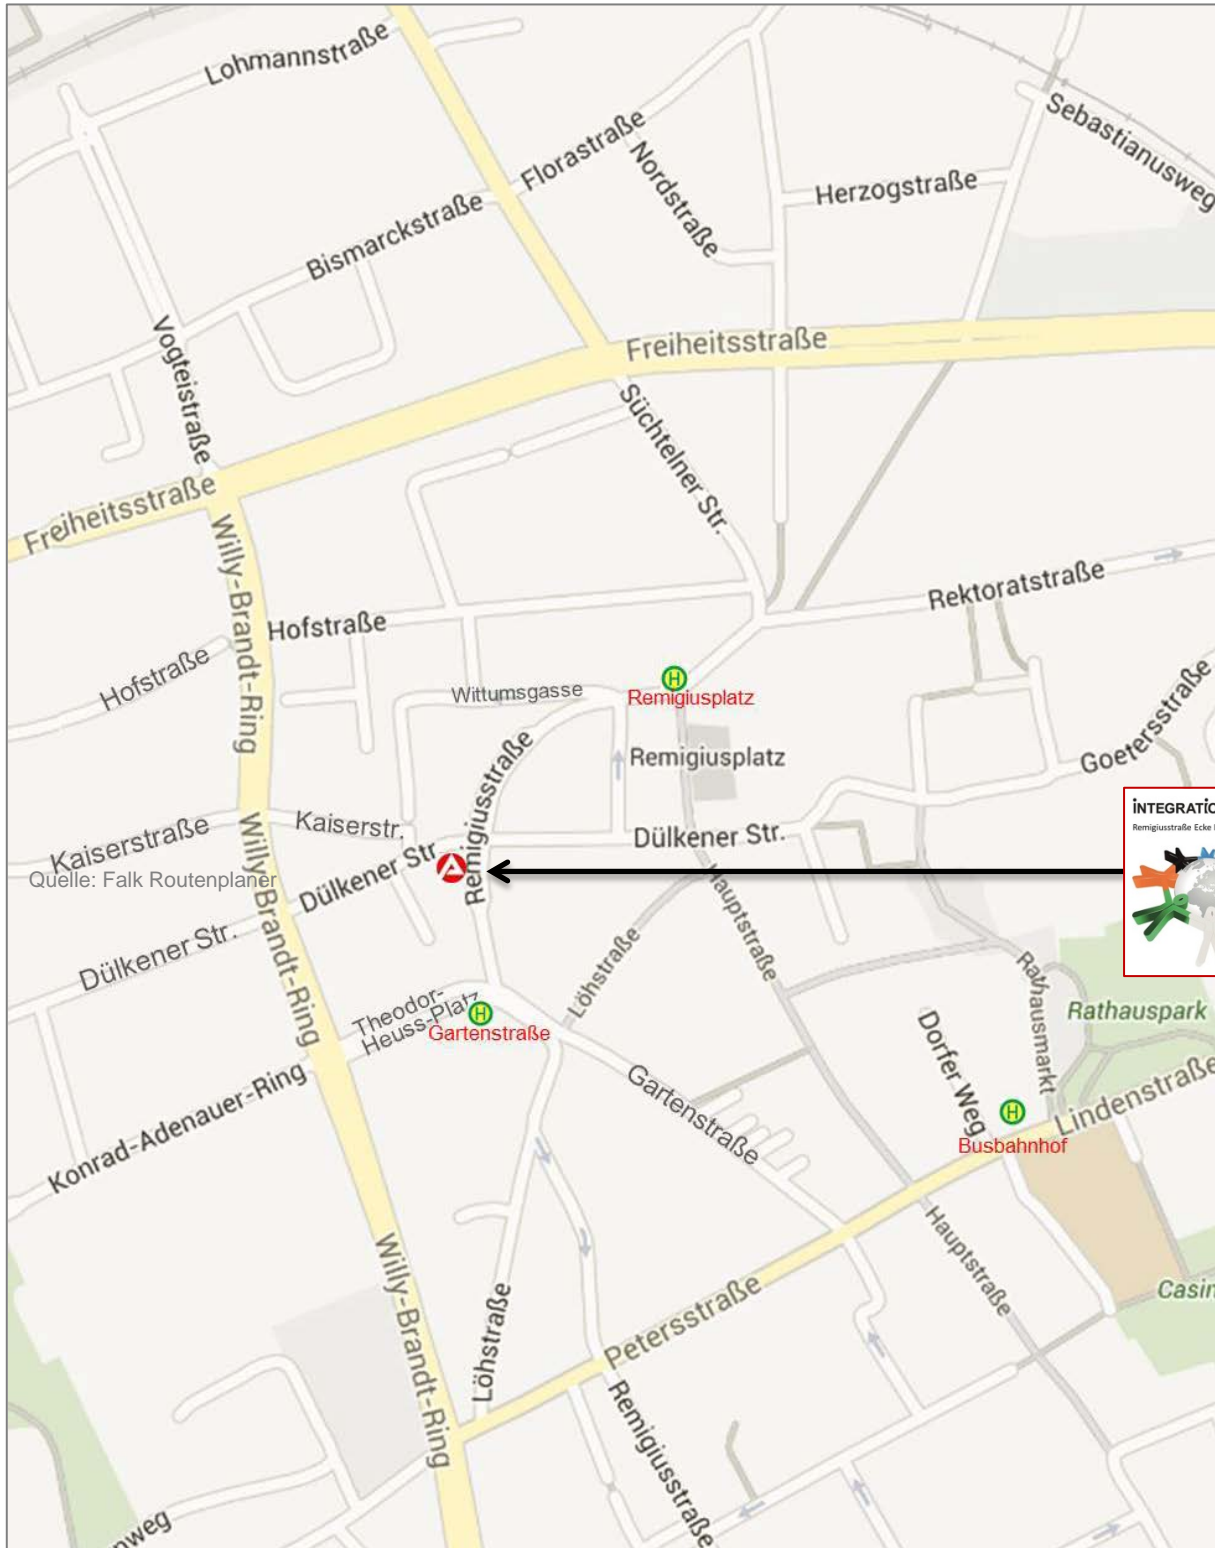

Anfahrtsweg zum Integration Point Viersen / location plan / خطة الموقع

Haltestellen in der Nähe / Bus stops close by / محطات الحافلات بالقرب من

-  **Gartenstraße**, Viersen (Bus 009 / 019 / 071 / 080 / 082 / 083 / 085 / 086 / CE89 / 092)
-  **Remigiusplatz**, Viersen (Bus 009 / 019 / 086)
-  **Busbahnhof**, Viersen (Bus 019 / 071 / 080 / 082 / 083 / 085 / 086 / 087 / SB 87 / SB 88 / CE89 / 092 / 094)